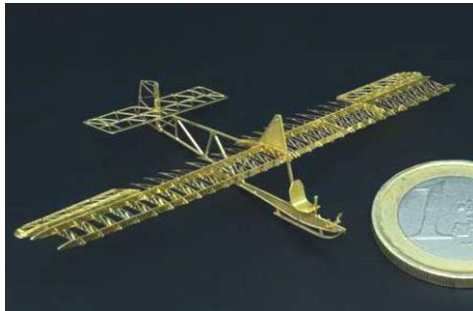

ブレngan(インジェクションキット)

スケール 参考予定上代

BRP144020	A-24 "バンシー"	1:144	¥2,600
-----------	-------------	-------	--------

SBDの空母用装備を取り外した陸軍用急降下爆撃機A-24 "バンシー" !!

ブレngan(エッチングキット)

スケール 参考予定上代

BRS144064	SG-38 ドイツ WW.II グライダー ストリップダウン	1:144	¥2,400
-----------	--------------------------------	-------	--------