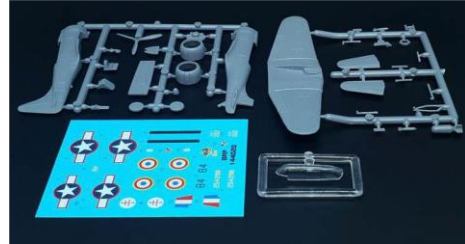

ブレngan(インジェクションキット)

スケール 参考予定上代

BRP144020	A-24 "バンシー"	1:144	¥2,600
-----------	-------------	-------	--------

SBDの空母用装備を取り外した陸軍用急降下爆撃機A-24 "バンシー" !!

ブレngan(エッチングキット)

スケール 参考予定上代

BRS144064	SG-38 ドイツ WW.II グライダー ストリップダウン	1:144	¥2,400
-----------	--------------------------------	-------	--------