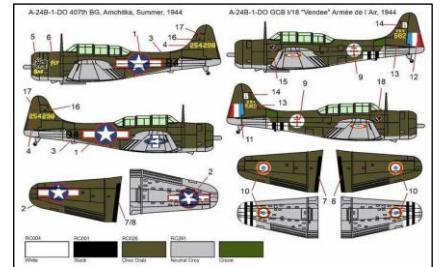

ブレngan(インジェクションキット)

スケール 参考予定上代

BRP144020	A-24 "バンシー"	1:144	¥2,600
-----------	-------------	-------	--------

SBDの空母用装備を取り外した陸軍用急降下爆撃機A-24 "バンシー" !!

ブレngan(エッチングキット)

スケール 参考予定上代

BRS144064	SG-38 ドイツ WW.II グライダー ストリップダウン	1:144	¥2,400
-----------	--------------------------------	-------	--------