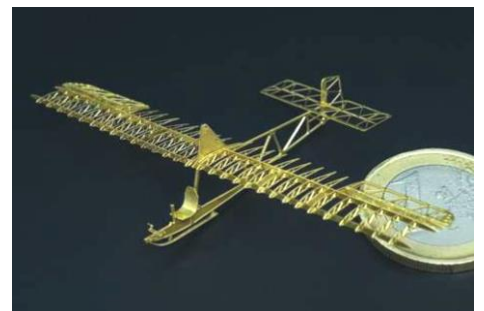

ブレngan(インジェクションキット)

スケール 参考予定上代

BRP144020	A-24 "バンシー"	1:144	¥2,600
-----------	-------------	-------	--------

SBDの空母用装備を取り外した陸軍用急降下爆撃機A-24 "バンシー" !!

ブレngan(エッチングキット)

スケール 参考予定上代

BRS144064	SG-38 ドイツ WW.II グライダー ストリップダウン	1:144	¥2,400
-----------	--------------------------------	-------	--------

ブレngan(レジンキット)

スケール 参考予定上代

BRS72022	ドゥードゥルバグ テキサコ 給油トラック Doodlebug Texaco	1:72	¥7,900
----------	---------------------------------------	------	--------

*参考予定上代は税抜表記となっており、入荷時期により金額が変更になる場合がございます。

*ご注文分のみのお荷となり、現地生産の都合及び在庫状況により、未入荷となる場合もございます。