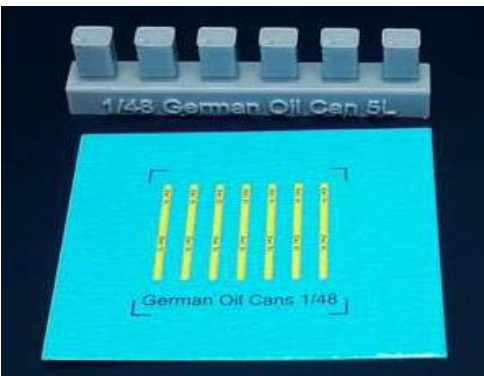

ハウラー(アクセサリー)

スケール 参考予定上代

HLX48405	WWII 独軍 5L小型オイル缶 GERMAN 5 LITRE OIL CAN	1:48	¥1,200
HLX48406	チャレンジャー2用 レジン・エッチングディテールセット (Tamiya kit)	1:48	¥5,200
HLU35122	WWII 独軍 5L小型オイル缶 GERMAN 5 LITRE OIL CAN	1:35	¥1,300