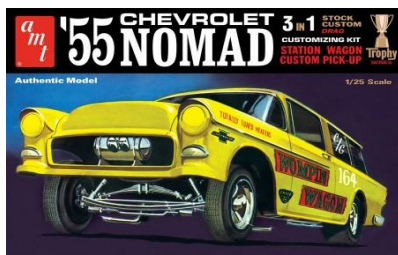

Stevens International
Hobby Distributors

*切り : 3月 17日(金)

4月上旬~入荷予定

ステーブンスAMT(インジェクションキット)

スケール 参考予定上代

AMT1250	SM62 スナーク USAF インターコンチネンタル ガイド ミサイル	1:48	¥10,800
AMT1297	1955 シェヴィ ノマド ステーションワゴン Customizing Car Kit (3	1:25	¥8,600
AMT1328	1966 フォード サンダーバード Hardtop/Convertible Customi	1:25	¥8,100
AMT1352	レニー ポンド Lennie Pond 1974 シェヴィ マリブ Stock Car	1:25	¥8,600
AMT1365	1967 オールズモビル カトラス 442 (Features detailed engine,	1:25	¥8,900
AMT1367	1997 フォード F150 4x4 ピックアップトラック Pickup Truck	1:25	¥9,700
AMT1406	Coke 1933 ウィリス パネルトラック (Includes four bottle crates	1:25	¥8,600