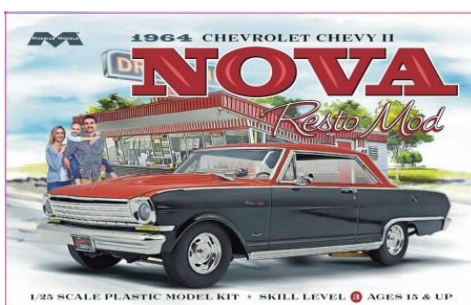

メビウスモデル(インジェクションキット)

スケール 参考予定上代

MOE1237	1965 AF/X プリムス ゴールデン コマンド サテライト Drag Race C	1:25	¥9,000
MOE2321	1964 シェヴィII ノヴァレストモッド Nova Resto Mod Car	1:25	¥8,100