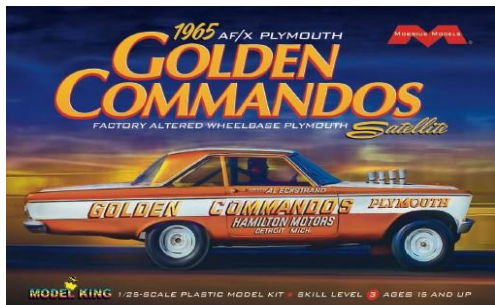

メビウスモデル(インジェクションキット)

スケール 参考予定上代

MOE1237	1965 AF/X プリムス ゴールデン コマンド サテライト Drag Race C	1:25	¥9,000
MOE2321	1964 シェヴィII ノヴァレストモッド Nova Resto Mod Car	1:25	¥8,100