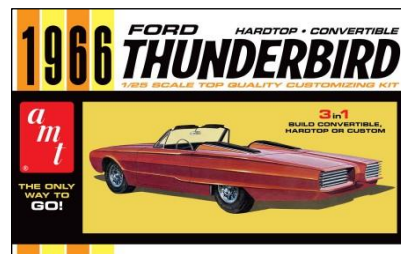

Stevens International
Hobby Distributors

*切り : 3月 17日(金)

4月上旬~入荷予定

ステーブンスAMT(インジェクションキット)

スケール 参考予定上代

AMT1250	SM62 スナーク USAF インターコンチネンタル ガイド ミサイル	1:48	¥10,800
AMT1297	1955 シェヴィ ノマド ステーションワゴン Customizing Car Kit (3	1:25	¥8,600
AMT1328	1966 フォード サンダーバード Hardtop/Convertible Customi	1:25	¥8,100
AMT1352	レニー ポンド Lennie Pond 1974 シェヴィ マリブ Stock Car	1:25	¥8,600
AMT1365	1967 オールズモビル カトラス 442 (Features detailed engine,	1:25	¥8,900
AMT1367	1997 フォード F150 4x4 ピックアップトラック Pickup Truck	1:25	¥9,700
AMT1406	Coke 1933 ウィリス パネルトラック (Includes four bottle crates	1:25	¥8,600