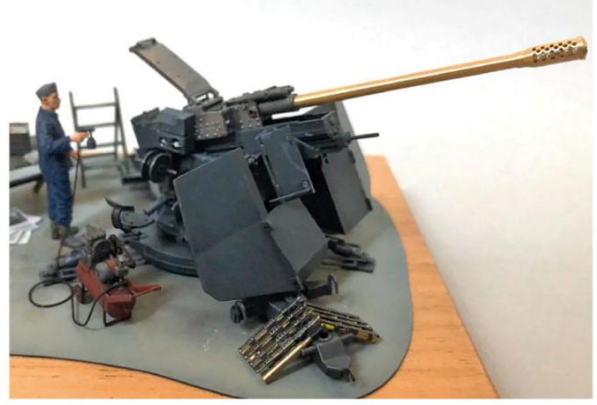

12月 新製品案内 F

**SCHATTON
MODELLBAU**

NEW!

*お切り : 12月 17日(金)

12月下旬～入荷予定

シャットン(マルチマテリアルキット)		スケール	参考予定上代
35106	Sprengpanzer Bren Carrier コンバージョンキット	1:35	¥4,500
35131	Bordkanon 5 cm Flak MK 214 真鍮製砲身	1:35	¥2,300
35132	V 2- Start- Feuerleitpanzer Beobachtungsfahrzeug	1:35	¥34,000

SCHATTON-MODELLBAU
Industriestraße 6
94347 Ascha/Germany
Phone: +49 (0) 9961 6246 und 6409
Fax: +49 (0) 9961 9107826
e-mail: modellbau.schatton@t-online.de
www.modellbau-schatton.de
1/35 - Bren Carrier „Sprengpanzer“

35106
Conversion Set
in Resin with in brass
drilled antenna.

Modell gebaut von
Volker Andert

SCHATTON-MODELLBAU
Industriestraße 6
94347 Ascha/Germany
Phone: +49 (0) 9961 6246 und 6409
Fax: +49 (0) 9961 9107826
e-mail: modellbau.schatton@t-online.de
www.modellbau-schatton.de
1/35 - Bren Carrier „Sprengpanzer“

SCHATTON-MODELLBAU
Industriestraße 6
94347 Ascha/Germany
Phone: +49 (0) 9961 6246 and 6409
Fax: +49 (0) 9961 9107826
E-Mail: modellbau.schatton@t-online.de
www.modellbau-schatton.de

35131

Bordkanone 5 cm für MK.214

35132

SCHATTON-MODELLBAU

Bedienfahrzeug auf m. ZgKw. 5t (HKp 902)
Feuerleitfahrzeug für A4

SCHATTON-MODELLBAU
Industriestraße 6
94347 Ascha/Germany
Tel.: +49 (0) 9961 6246
Fax: +49 (0) 9961 9107826
e-mail: modellbau.schatton@t-online.de
www.modellbau-schatton.de
Made in EU

complete resin model

complete resin model
High Quality 1:35 Scale

CE Nicht empfohlen für Kinder unter 14 Jahre. Enthält kleine Teile. Achtung auf scharfe Kanten. Dieses Druckgussmodell kann gefährlich sein, wie es geplatzt oder verschluckt. Klebstoff und Farbe nicht enthalten.

Not recommended for children under 14 years. The product may contain harmful if chewed or swallowed. Glue and Paint are not included.

Bedienfahrzeug auf m. ZgKw. 5t (HKp902)
Control vehicle for A4

GB 2021

NEW!

*ご注文分のみのお荷となります。(受注発注品です)

*参考予定上代は税抜表記となっており、入荷時期により金額が変更になる場合がございます。

*現地生産の都合及び在庫状況により、未入荷となる場合もございます。