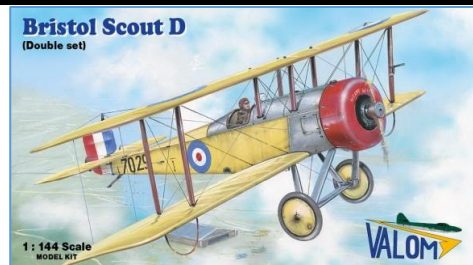

AMP(インジェクションキット)

		スケール	参考予定上代
VM144024	ブリistol スカウトD デュアルコンボ	1:144	¥3,000