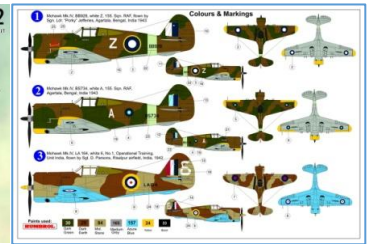

AZ Model(インジェクション)		スケール	参考予定上代
AZM7642	メッサーシュミット Bf109G-14AS「本土防衛」	1:72	¥2,500
AZM7643	カーチス モホーク Mk.IV「中国/ビルマ/インド戦線」	1:72	¥2,900

KP Model(インジェクション)		スケール	参考予定上代
KPM0161	JAS-39 グリペン「インターナショナル」	1:72	¥2,900
KPM0162	JAS-39 グリペン「スウェーデン」	1:72	¥2,900
KPM0163	F-18A/C ホーネット	1:72	¥2,900
KPM0164	F-18B ホーネット	1:72	¥2,900
KPM0165	ソップース スクーター「単葉機 No.1」	1:72	¥2,000
KPM0166	ソップース スワロー「単葉機 No.2」	1:72	¥2,000
KPM0167	スピットファイア Mk.IX「スピットファイアスターズ」	1:72	¥2,500