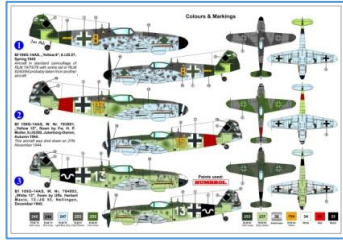

AZ Model(インジェクション)		スケール	参考予定上代
AZM7642	メッサーシュミット Bf109G-14AS「本土防衛」	1:72	¥2,500
AZM7643	カーチス モホーク Mk.IV「中国/ビルマ/インド戦線」	1:72	¥2,900

KP Model(インジェクション)		スケール	参考予定上代
KPM0161	JAS-39 グリペン「インターナショナル」	1:72	¥2,900
KPM0162	JAS-39 グリペン「スウェーデン」	1:72	¥2,900
KPM0163	F-18A/C ホーネット	1:72	¥2,900
KPM0164	F-18B ホーネット	1:72	¥2,900
KPM0165	ソップース スクーター「単葉機 No.1」	1:72	¥2,000
KPM0166	ソップース スワロー「単葉機 No.2」	1:72	¥2,000
KPM0167	スピットファイア Mk.IX「スピットファイアスターズ」	1:72	¥2,500