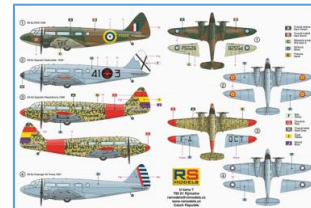

RSモデル(インジェクションキット)

		スケール	参考予定上代
92239	Caudron C.445 Goeland 4 decal variants	1:72	¥4,400
92246	Blohm-und-Voss Ae-607 - 4 decal versions for Luftwaffe	1:72	¥3,300
92248	Marcel-Bloch MB.155 5 decal variants	1:72	¥3,300
92250	Airspeed Envoy with Cheetah engine 4 decal variants	1:72	¥4,400