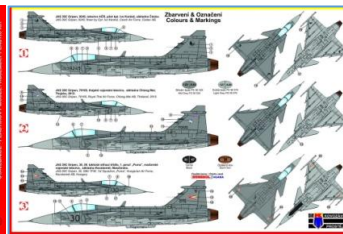

AZ Model(インジェクション)		スケール	参考予定上代
AZM7642	メッサーシュミット Bf109G-14AS「本土防衛」	1:72	¥2,500
AZM7643	カーチス モホーク Mk.IV「中国/ビルマ/インド戦線」	1:72	¥2,900

KP Model(インジェクション)		スケール	参考予定上代
KPM0161	JAS-39 グリペン「インターナショナル」	1:72	¥2,900
KPM0162	JAS-39 グリペン「スウェーデン」	1:72	¥2,900
KPM0163	F-18A/C ホーネット	1:72	¥2,900
KPM0164	F-18B ホーネット	1:72	¥2,900
KPM0165	ソップース スクーター「単葉機 No.1」	1:72	¥2,000
KPM0166	ソップース スワロー「単葉機 No.2」	1:72	¥2,000
KPM0167	スピットファイア Mk.IX「スピットファイアスターズ」	1:72	¥2,500