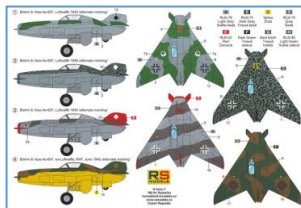

RSモデル(インジェクションキット)

		スケール	参考予定上代
92239	Caudron C.445 Goeland 4 decal variants	1:72	¥4,400
92246	Blohm-und-Voss Ae-607 - 4 decal versions for Luftwaffe	1:72	¥3,300
92248	Marcel-Bloch MB.155 5 decal variants	1:72	¥3,300
92250	Airspeed Envoy with Cheetah engine 4 decal variants	1:72	¥4,400