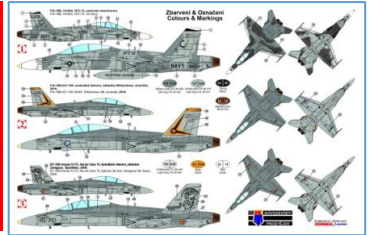

AZ Model(インジェクション)		スケール	参考予定上代
AZM7642	メッサーシュミット Bf109G-14AS「本土防衛」	1:72	¥2,500
AZM7643	カーチス モホーク Mk.IV「中国/ビルマ/インド戦線」	1:72	¥2,900

KP Model(インジェクション)		スケール	参考予定上代
KPM0161	JAS-39 グリペン「インターナショナル」	1:72	¥2,900
KPM0162	JAS-39 グリペン「スウェーデン」	1:72	¥2,900
KPM0163	F-18A/C ホーネット	1:72	¥2,900
KPM0164	F-18B ホーネット	1:72	¥2,900
KPM0165	ソップース スクーター「単葉機 No.1」	1:72	¥2,000
KPM0166	ソップース スワロー「単葉機 No.2」	1:72	¥2,000
KPM0167	スピットファイア Mk.IX「スピットファイアスターズ」	1:72	¥2,500