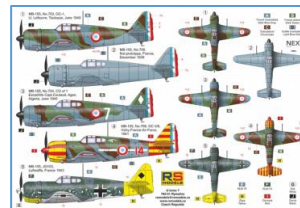

RSモデル(インジェクションキット)

		スケール	参考予定上代
92239	Caudron C.445 Goeland 4 decal variants	1:72	¥4,400
92246	Blohm-und-Voss Ae-607 - 4 decal versions for Luftwaffe	1:72	¥3,300
92248	Marcel-Bloch MB.155 5 decal variants	1:72	¥3,300
92250	Airspeed Envoy with Cheetah engine 4 decal variants	1:72	¥4,400