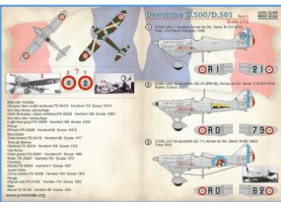

11月 新製品案内 C

\*お切り : 11月 16日(月)

11月下旬~入荷予定

ドイツレベル(インジェクション)

スケール

参考予定上代

RV3272	ヤクトパンサー 38(t) Hetzer Limited Availability!	1:35	¥4,900
RV3320	レオパルド Leopard 1A5	1:35	¥4,900
RV3849	パナビアトーネード Panavia Tornado ASSTA 3.1	1:48	¥6,700
RV3855	ユンカース Junkers Ju-188A-1 Racher	1:48	¥8,400
RV4974	General-Dynamic EF-111A レイヴン Raven	1:72	¥3,400
RV5173	USS エンタープライズ Enterprise CVN-65 (プラチナEdition)	1:400	¥29,800
RV7654	Gift Set - "モーターヘッド" ツアートラック Tour Truck	1:32	¥9,900

プリントスケールデカール

スケール

参考予定上代

PSL72407	ミコヤン ミグ-29 'フルクラム 1. MIG-29 (9-12) part: 1-I AE, 120 8th IA	1:72	¥2,600
PSL72408	デボワティエヌ D.500/D.501 Part 11. D.500. Unit: 1 Escadre, Armee d	1:72	¥2,500
PSL72409	デボワティエヌ D.510. Part 21. D.510 of 8th Fighter Group, Barjols 19	1:72	¥2,500
PSL72410	ベル UH-1 Air Ambulance in Vietnam War 1. UH-1H,(Iron Butterfly) 6	1:72	¥2,500
PSL72411	ダグラス SBD ドントレス & A-24 バンシー in combat Part 11. SBD-2 襲	1:72	¥2,600
PSL72412	ダグラス SBD ドントレス & A-24 バンシー in combat Part 21. A-24B-1	1:72	¥2,600
PSL48179	デ・ハビランド タイガーモス Part 11. De Havilland D.H.82A Tiger Moth	1:48	¥2,500
PSL48180	デ・ハビランド タイガーモス Part 21. De Havilland D.H.82 Tiger Moth,	1:48	¥2,500
PSR72004	デ・ハビランド DH-82b タイガーモス Queen Bee Part 2 The kit contains	1:72	¥6,300