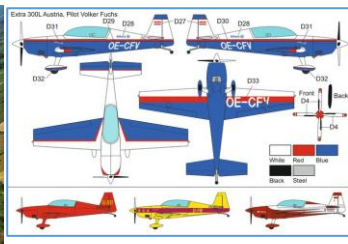

11月 新製品案内 E

Hauler

*不切り : 11月 18日(水)

12月上旬~入荷予定

ハウラー(ディテールアップパーツ)

		スケール	参考予定上代
HLU35119	ソ連軍 RGD-33手榴弾セット レジンセット	1:35	¥1,700
HLH72113	Zil-131 陸軍トラック用エッチングパーツセット (ICM用)	1:72	¥2,400
HLH72114	マークIV メール用エッチングパーツセット (エムハー用)	1:72	¥1,700
HLH72115	英 クラークAT B型 牽引車	1:72	¥1,100

1/35 accessories

1/72 accessories

1/72 AFV

ブレンガン(インジェクション)

		スケール	参考予定上代
BRP72043	エクストラ EA-300 (プロペラ4枚型)	1:72	¥2,300
BRP48006	DG-1000S グライダー 「アグビー」	1:48	¥3,400

ブレンガン(レジン複合キット)

		スケール	参考予定上代
BRS144051	ツポレフ G-5 AKA 魚雷艇	1:144	¥4,300
BRS144052	キューベルワーゲン (2台)	1:144	¥1,700
BRS72019	英 タグマスター 牽引車	1:72	¥3,000
BRS72020	英 クラークAT B型 牽引車	1:72	¥2,800
BRS48016	カマン K-MAX	1:48	¥13,000

*ご注文分のみのお荷となります。(受注発注品です)

*参考予定上代は税抜表記となっており、入荷時期により金額が変更になる場合がございます。

*現地生産の都合及び在庫状況により、未入荷となる場合もございます。