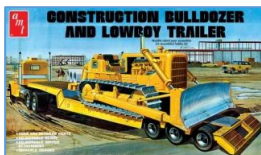

スティープス(インジェクションキット)

スケール

参考予定上代

AMT1089	1995 三菱 エクリプス Mitsubishi Eclipse	1:25	¥5,200
AMT1101	1995 トヨタ スーパ Toyota Supra Car	1:25	¥5,200
AMT1159	1957 シェヴィ ベルエア コンバーチブル Car	1:16	¥7,900
AMT1192	1965 フォード ギャラクシー "Jolly Green" Gasser Car	1:25	¥5,400
AMT1204	アメリカン・ラフランス はしご車	1:25	¥11,800
AMT1206	1957 フォード サンダーバード Ford Thunderbird Car	1:16	¥7,900
AMT1208	ムーンレイカー スペースシャトル w/Boosters from James Bond Moonraker	1:200	¥5,400
AMT1217	1969 フォード トリノ コブラ ファストバック	1:25	¥4,600
AMT1218	ブルドーザー & トレーラー Construction Bulldozer and Lowboy Trailer	1:25	¥15,500
AMTPP28	Semi Tractor Truck 11.00-22 Tall Tires Pack (Includes 22 tires)	1:25	¥3,000
MOE460	「ジキル博士とハイド氏」 Dr. Jekyll as Mr. Hyde (9" Tall)	1:8	¥5,900
MOE20018	2001 Space Odyssey: Discovery Spacecraft (17" long) (NASA)	1:350	¥9,800
MPC895	ミルクトライク Milk Trike (Includes clear/orange/purple)	1:25	¥4,400
MPC915	シュウィン コンチネンタル 10スピード レーサー Schwinn Continental 10-Speed Racer	1:8	¥5,800
MPC927	1934 Slammer Modified Stocker Race Car	1:25	¥5,000
PLL963	空の大怪獣 ラドン Rodan Flying Dragon from Godzilla	1:800	¥6,400
RM4503	1993 Chevy S10 Custom Pickup Truck	1:25	¥4,400