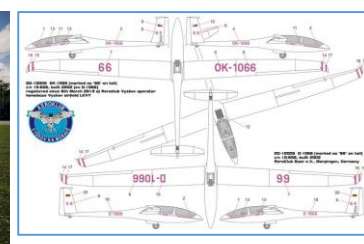

11月 新製品案内 E

Hauler

*不切り : 11月 18日(水)

12月上旬~入荷予定

ハウラー(ディテールアップパーツ)

		スケール	参考予定上代
HLU35119	ソ連軍 RGD-33手榴弾セット レジンセット	1:35	¥1,700
HLH72113	Zil-131 陸軍トラック用エッチングパーツセット (ICM用)	1:72	¥2,400
HLH72114	マークIV メール用エッチングパーツセット (エムハー用)	1:72	¥1,700
HLH72115	英 クラークAT B型 牽引車	1:72	¥1,100

1/35 accessories

1/72 accessories

1/72 AFV

ブレンガン(インジェクション)

		スケール	参考予定上代
BRP72043	エクストラ EA-300 (プロペラ4枚型)	1:72	¥2,300
BRP48006	DG-1000S グライダー 「アグビー」	1:48	¥3,400

ブレンガン(レジン複合キット)

		スケール	参考予定上代
BRS144051	ツポレフ G-5 AKA 魚雷艇	1:144	¥4,300
BRS144052	キューベルワーゲン (2台)	1:144	¥1,700
BRS72019	英 タグマスター 牽引車	1:72	¥3,000
BRS72020	英 クラークAT B型 牽引車	1:72	¥2,800
BRS48016	カマン K-MAX	1:48	¥13,000

*ご注文分のみのお荷となります。(受注発注品です)

*参考予定上代は税抜表記となっており、入荷時期により金額が変更になる場合がございます。

*現地生産の都合及び在庫状況により、未入荷となる場合もございます。