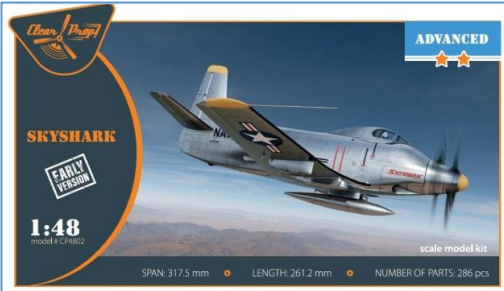

ミクロミル(インジェクションキット)

		スケール	参考予定上代
MM72016	アームストロング ホイットワース AW-52 Armstrong White	1:72	¥11,200