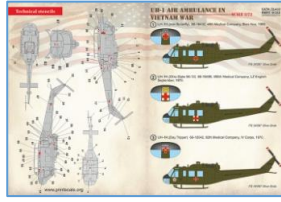

プリントスケールデカール

スケール

参考予定上代

PSL72407	ミコヤン ミグ-29 'フルクラム 1. MIG-29 (9-12) part: 1-I AE, 120 8th IA	1:72	¥2,600
PSL72408	デボワティエヌ D.500/D.501 Part 11. D.500. Unit: 1 Escadre, Armee d	1:72	¥2,500
PSL72409	デボワティエヌ D.510. Part 21. D.510 of 8th Fighter Group, Barjols 19	1:72	¥2,500
PSL72410	ベル UH-1 Air Ambulance in Vietnam War 1. UH-1H,(Iron Butterfly) 6	1:72	¥2,500
PSL72411	ダグラス SBD ドントレス & A-24 バンシー in combat Part 11. SBD-2 襲	1:72	¥2,600
PSL72412	ダグラス SBD ドントレス & A-24 バンシー in combat Part 21. A-24B-1	1:72	¥2,600
PSL48179	デ・ハビランド タイガーモス Part 11. De Havilland D.H.82A Tiger Moth	1:48	¥2,500
PSL48180	デ・ハビランド タイガーモス Part 21. De Havilland D.H.82 Tiger Moth,	1:48	¥2,500
PSR72004	デ・ハビランド DH-82b タイガーモス Queen Bee Part 2 The kit contains	1:72	¥6,300