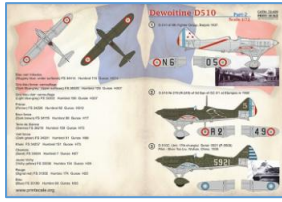

11月 新製品案内 C

\*お切り : 11月 16日(月)

11月下旬~入荷予定

ドイツレベル(インジェクション)

スケール

参考予定上代

RV3272	ヤクトパンサー 38(t) Hetzer Limited Availability!	1:35	¥4,900
RV3320	レオパルド Leopard 1A5	1:35	¥4,900
RV3849	パナビアトーネード Panavia Tornado ASSTA 3.1	1:48	¥6,700
RV3855	ユンカース Junkers Ju-188A-1 Racher	1:48	¥8,400
RV4974	General-Dynamic EF-111A レイヴン Raven	1:72	¥3,400
RV5173	USS エンタープライズ Enterprise CVN-65 (プラチナEdition)	1:400	¥29,800
RV7654	Gift Set - "モーターヘッド" ツアートラック Tour Truck	1:32	¥9,900

プリントスケールデカール

スケール

参考予定上代

PSL72407	ミコヤン ミグ-29 'フルクラム 1. MIG-29 (9-12) part: 1-I AE, 120 8th IA	1:72	¥2,600
PSL72408	デボワティエヌ D.500/D.501 Part 11. D.500. Unit: 1 Escadre, Armee d	1:72	¥2,500
PSL72409	デボワティエヌ D.510. Part 21. D.510 of 8th Fighter Group, Barjols 19	1:72	¥2,500
PSL72410	ベル UH-1 Air Ambulance in Vietnam War 1. UH-1H,(Iron Butterfly) 6	1:72	¥2,500
PSL72411	ダグラス SBD ドントレス & A-24 バンシー in combat Part 11. SBD-2 襲	1:72	¥2,600
PSL72412	ダグラス SBD ドントレス & A-24 バンシー in combat Part 21. A-24B-1	1:72	¥2,600
PSL48179	デ・ハビランド タイガーモス Part 11. De Havilland D.H.82A Tiger Moth	1:48	¥2,500
PSL48180	デ・ハビランド タイガーモス Part 21. De Havilland D.H.82 Tiger Moth,	1:48	¥2,500
PSR72004	デ・ハビランド DH-82b タイガーモス Queen Bee Part 2 The kit contains	1:72	¥6,300