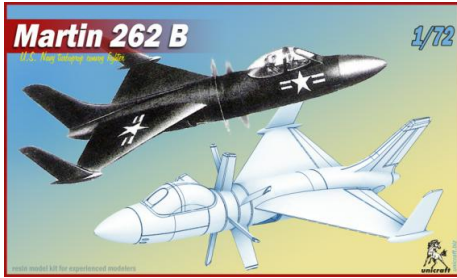

8月 新製品案内 A

***※**切り : 8月 16日(金)

8月下旬~入荷予定

| ユニクラフト(レジンキット) | | スケール | 参考予定上代 |
|----------------|--|------|---------|
| UN72125 | マーティン 262B U.S. Navy VTOL turboprop convoy fighter | 1:72 | ¥9,700 |
| UN72126 | マーティン 262C U.S. Navy VTOL turboprop convoy fighter | 1:72 | ¥11,600 |