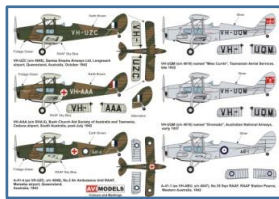

DXMデカール		スケール	参考予定上代
DXM91-7129	JASDF F-4EJ 改 スーパーファントム 302SQ Final Year 2019 "白"	1:72	¥2,800
DXM91-7130	JASDF F-4EJ 改 スーパーファントム 302SQ Final Year 2019 "黒"	1:72	¥2,800
DXM91-4236	JASDF F-4EJ 改 スーパーファントム 302SQ Final Year 2019 "白"	1:48	¥4,300
DXM91-4237	JASDF F-4EJ 改 スーパーファントム 302SQ Final Year 2019 "黒"	1:48	¥4,300