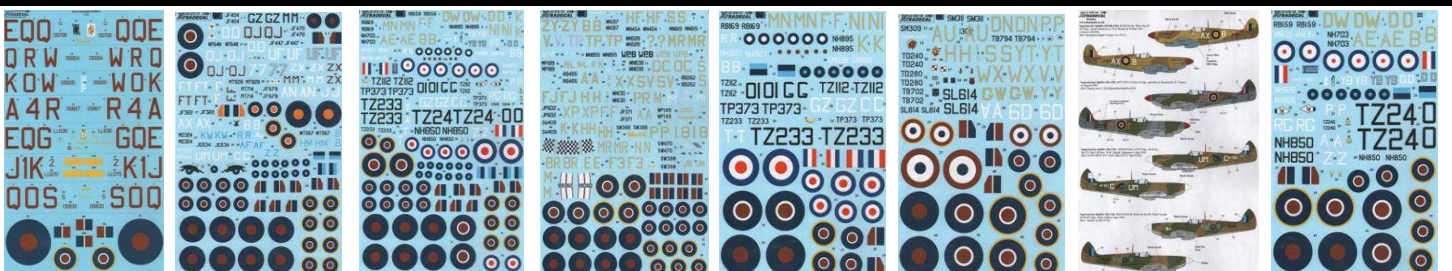

エクストラデカール

		スケール	参考予定上代
X72176	Avro Lancaster B.Mk.II 1943 (7) DS708 EQ-Q 'Queen of Spade'	1:72	¥1,900
X72177	Supermarine Spitfire Mk.VIII (11) JF476 QJ-D 92 Sqn Sicily 1941	1:72	¥1,900
X72178	Supermarine Spitfire Mk.XIV (14) High Back. RB159 DW-D 610	1:72	¥1,900
X72179	Hawker Typhoon Mk.IB (12) MN317 ZY-B 247(China British) Sq	1:72	¥1,900
X48127	Supermarine Spitfire Mk.XIVe/ Mk.XVIII (7) High Back R169 M	1:48	¥2,000
X48128	Supermarine Spitfire Mk.XVI Part 2 (6) High Back SM311 DN-P	1:48	¥2,100
X48129	Supermarine Spitfire Mk.VIII (8) JF404 GZ-M 32 Sqn Italy 1944;	1:48	¥2,000
X48130	Supermarine Spitfire Mk.XIV/Mk.XVIII (7) High Back. RB159 D	1:48	¥2,100