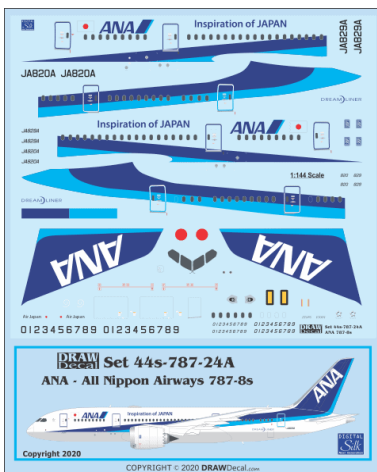

* 必ず切り: 7月8日(水)

7月下旬入荷予定

品番	品名	スケール	参考予定上代	ご注文数
20-787-24A	ボーイング B787-8s ANA	1:200	¥2,400	
20-787-24B	ボーイング B787-9s ANA	1:200	¥2,400	
20-787-24C	ボーイング B787-8s ANA "787"	1:200	¥2,400	
44-787-24A	ボーイング B787-8s ANA	1:144	¥4,000	
44-787-24B	ボーイング B787-9s ANA	1:144	¥4,000	
44-787-24C	ボーイング B787-8s ANA "787"	1:144	¥4,000	
20-A350-16R	エアバス A350-900 JAL JA01XJ	1:200	¥2,400	
20-A350-16B	エアバス A350-900 JAL JA02XJ	1:200	¥2,400	
20-A350-16G	エアバス A350-900 JAL JA03XJ	1:200	¥2,400	
44-A350-16R	エアバス A350-900 JAL JA01XJ	1:144	¥3,200	
44-A350-16B	エアバス A350-900 JAL JA02XJ	1:144	¥3,200	
44-A350-16G	エアバス A350-900 JAL JA03XJ	1:144	¥3,200	