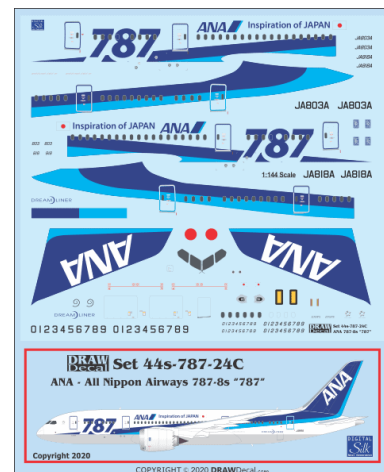

* 必ず切り: 7月8日(水)

7月下旬入荷予定

品番	品名	スケール	参考予定上代	ご注文数
20-787-24A	ボーイング B787-8s ANA	1:200	¥2,400	
20-787-24B	ボーイング B787-9s ANA	1:200	¥2,400	
20-787-24C	ボーイング B787-8s ANA "787"	1:200	¥2,400	
44-787-24A	ボーイング B787-8s ANA	1:144	¥4,000	
44-787-24B	ボーイング B787-9s ANA	1:144	¥4,000	
44-787-24C	ボーイング B787-8s ANA "787"	1:144	¥4,000	
20-A350-16R	エアバス A350-900 JAL JA01XJ	1:200	¥2,400	
20-A350-16B	エアバス A350-900 JAL JA02XJ	1:200	¥2,400	
20-A350-16G	エアバス A350-900 JAL JA03XJ	1:200	¥2,400	
44-A350-16R	エアバス A350-900 JAL JA01XJ	1:144	¥3,200	
44-A350-16B	エアバス A350-900 JAL JA02XJ	1:144	¥3,200	
44-A350-16G	エアバス A350-900 JAL JA03XJ	1:144	¥3,200	